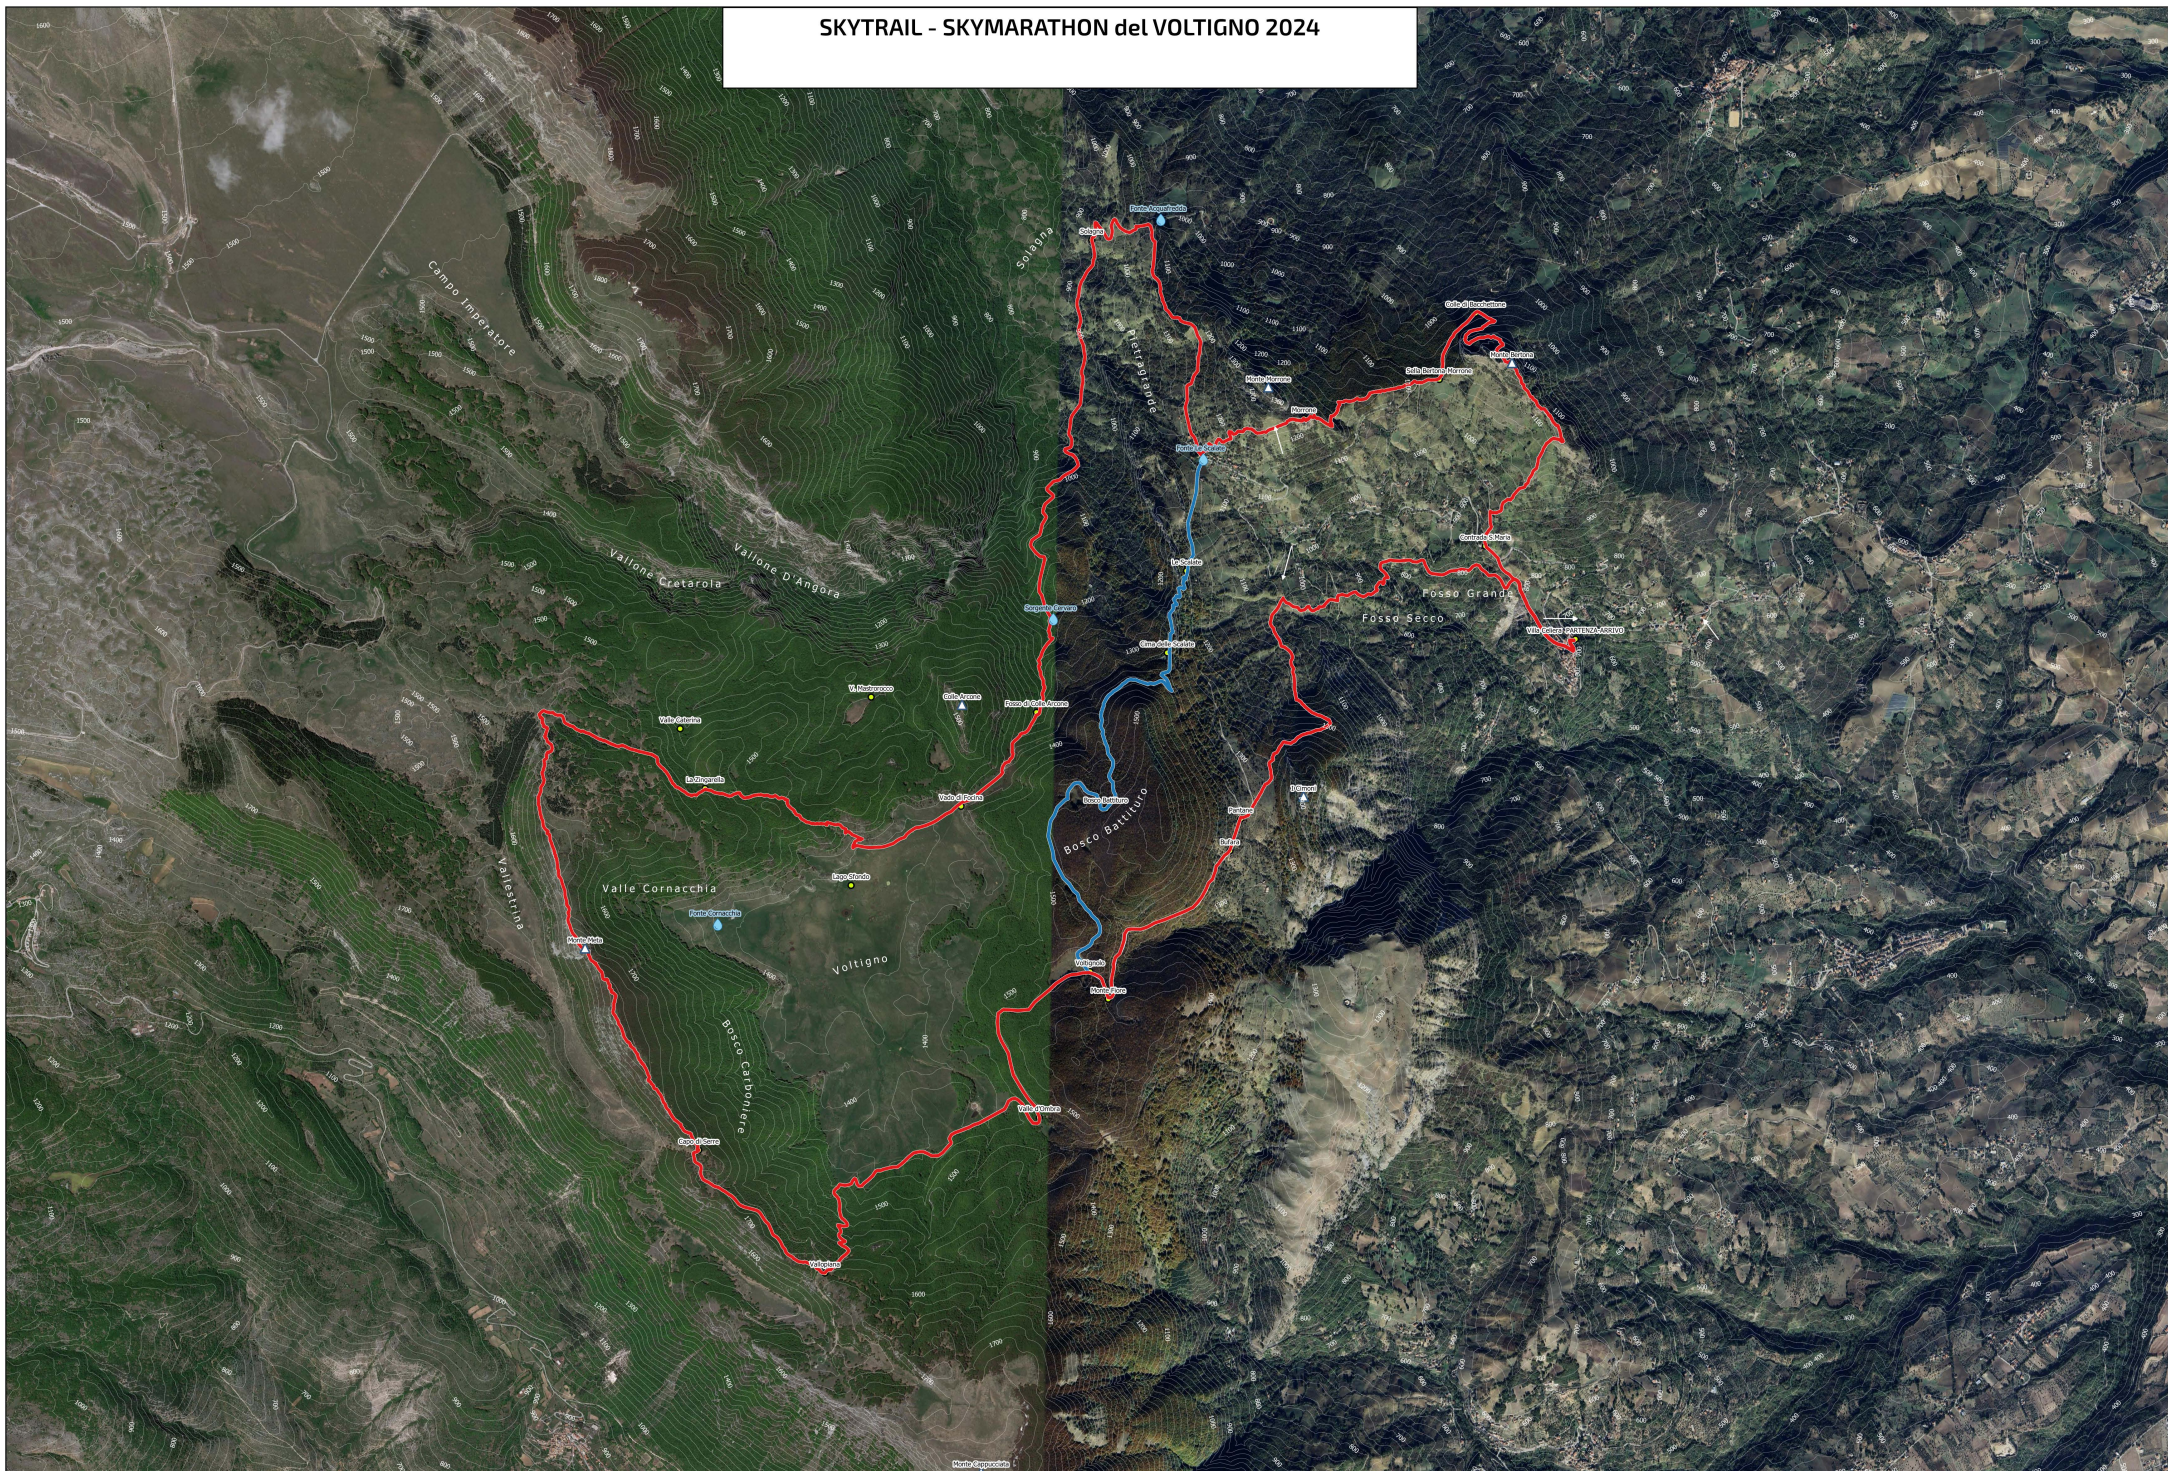

SKYTRAIL - SKYMARATHON del VOLTIGNO 2024

Fonti Vette Località con segnaletica verticale Skytrail - 19 km - 1200 m d+ Skymarathon - 33,5 km - 2.000 m d+

Scala 1 : 25.000

SKYTRAIL - SKYMARATHON del VOLTIGNO 2024

Carta del Tipo di Fondo

Tipo di Fondo	
	Strada asfaltata
	Strada brecciata
	Pista a fondo naturale
	Sentiero

Scala 1 : 25.000