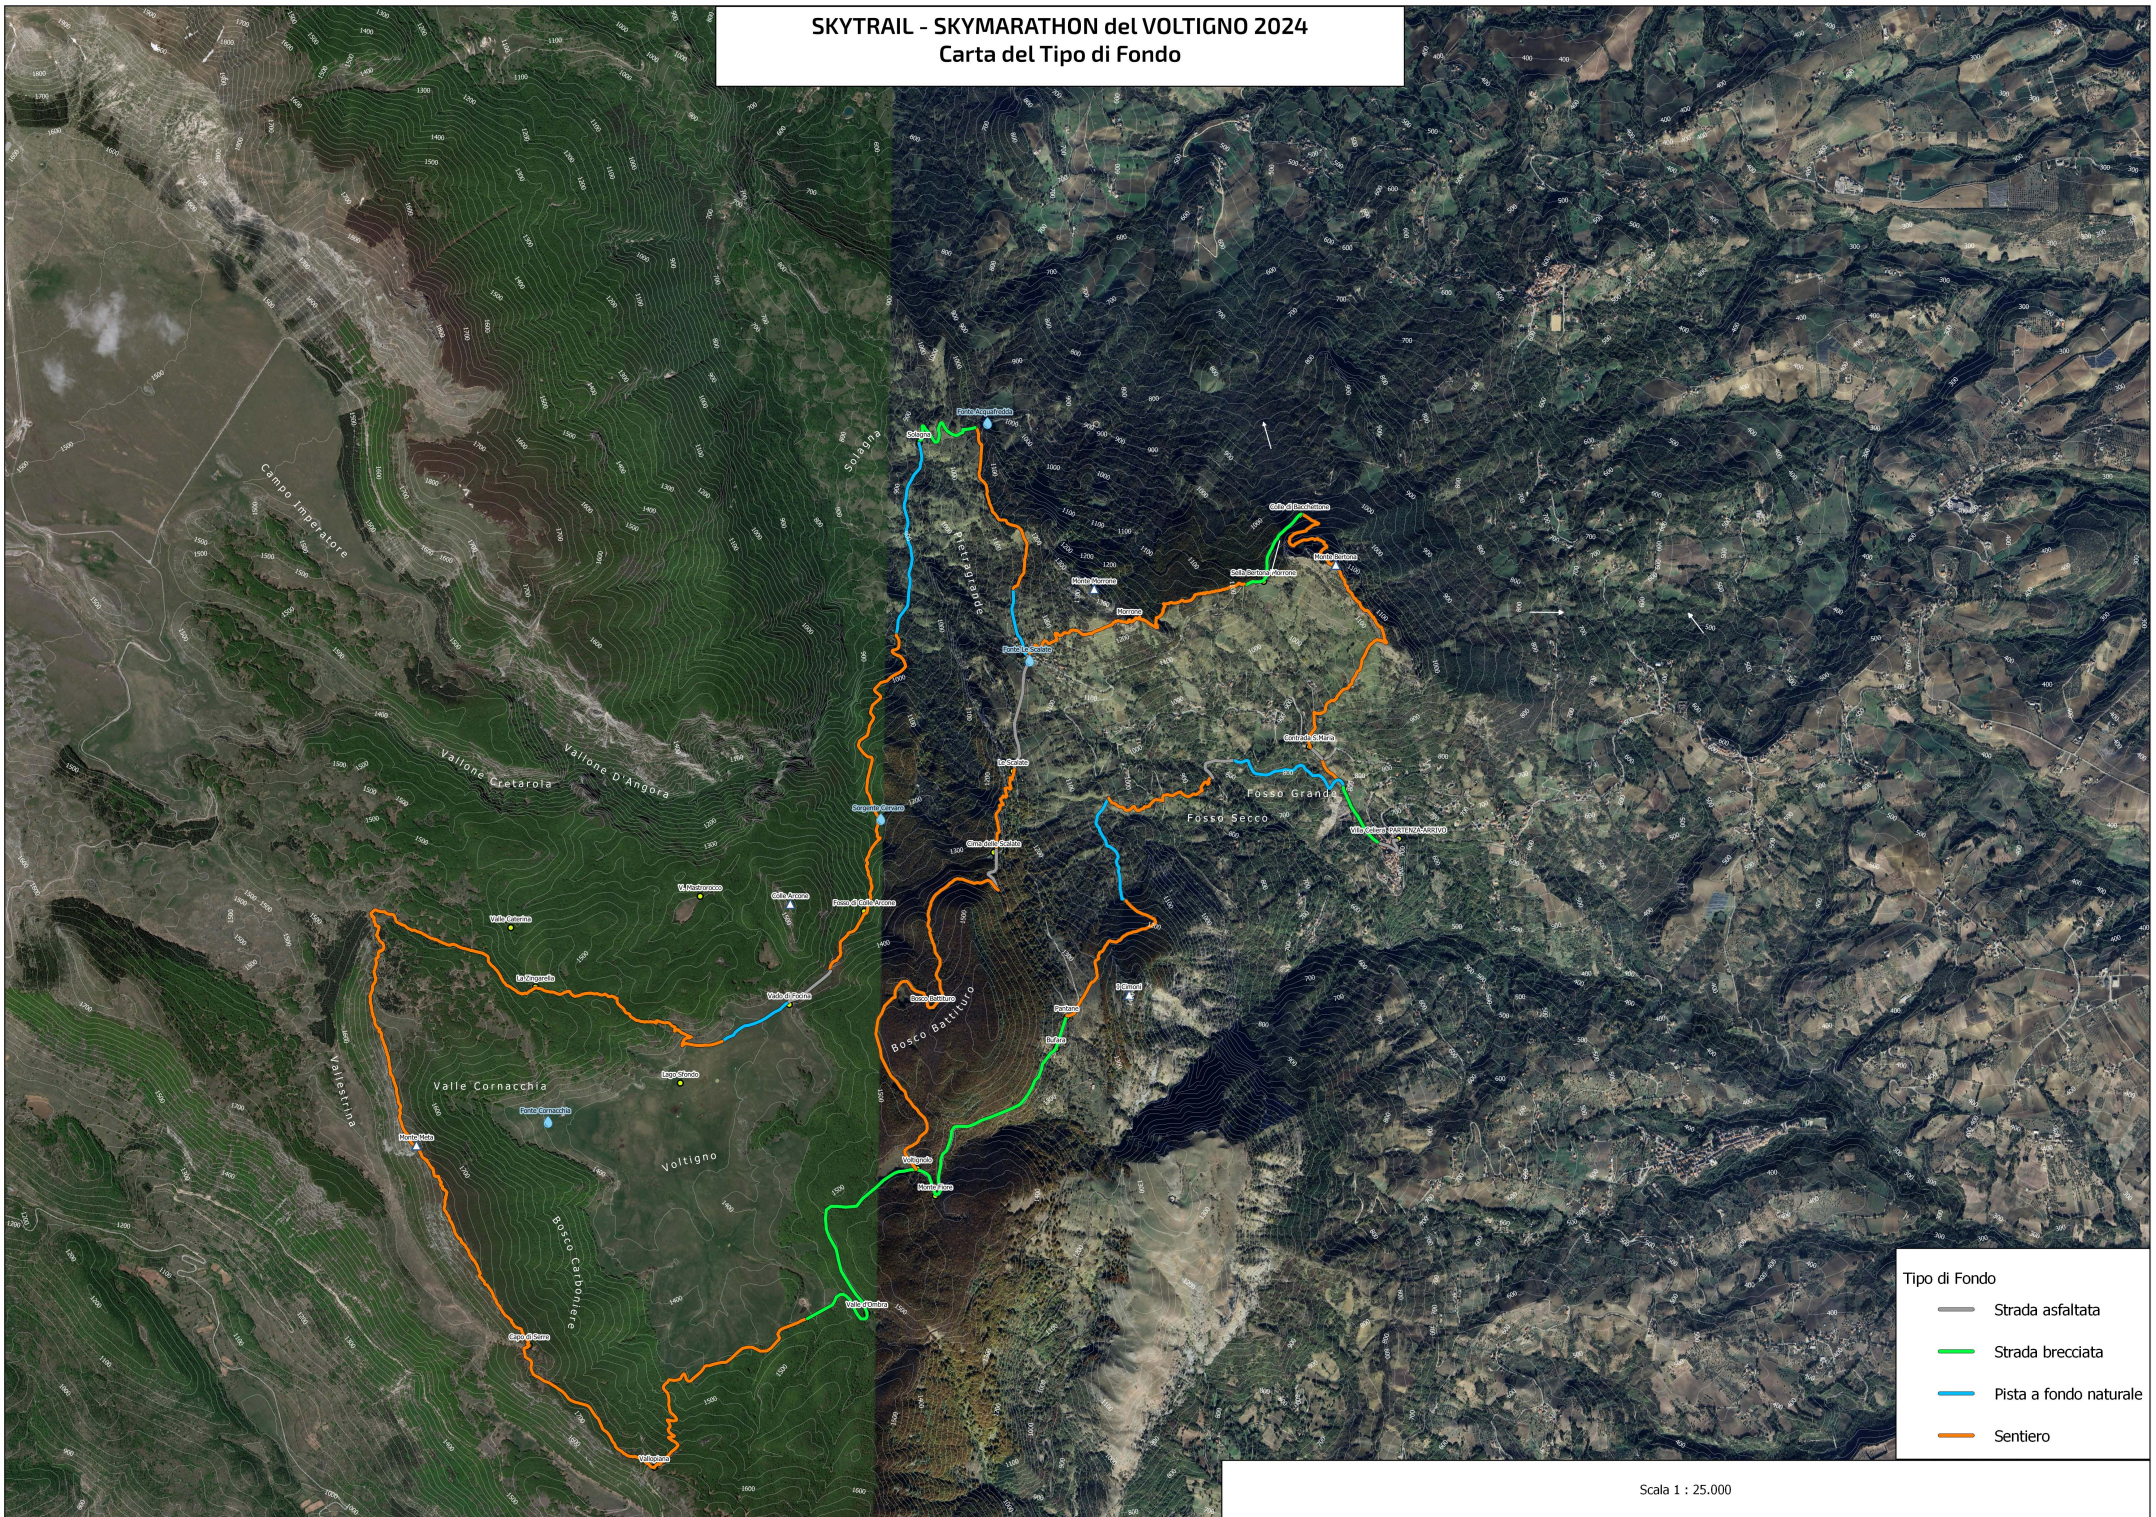

SKYTRAIL - SKYMARATHON del VOLTIGNO 2024

Fonti Vette Località con segnaletica verticale Skytrail - 19 km - 1200 m d+ Skymarathon - 33,5 km - 2.000 m d+

Scala 1 : 25.000

SKYTRAIL - SKYMARATHON del VOLTIGNO 2024

Carta del Tipo di Fondo

Tipo di Fondo	
	Strada asfaltata
	Strada brecciata
	Pista a fondo naturale
	Sentiero

Scala 1 : 25.000